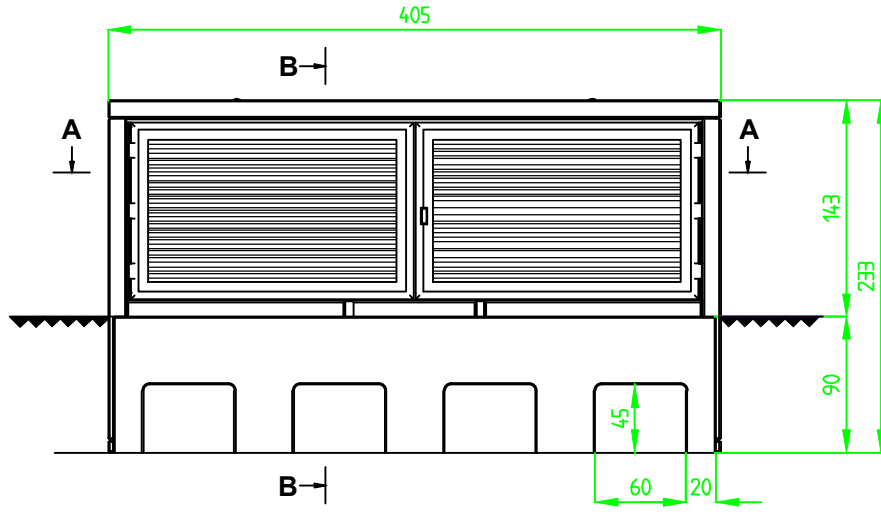

Rue de Lausanne 53
1110 MORGES 1
Tél. (021) 802 91 11

COMMUNE de GOUMOENS

EMS Les Châteaux

Equipement et maçonnerie - Bétontec Robusto H

Dessiné	24.09.2024	vdl
Modifié		
Modifié		
Echelle	1: 50	
MAN 007066		