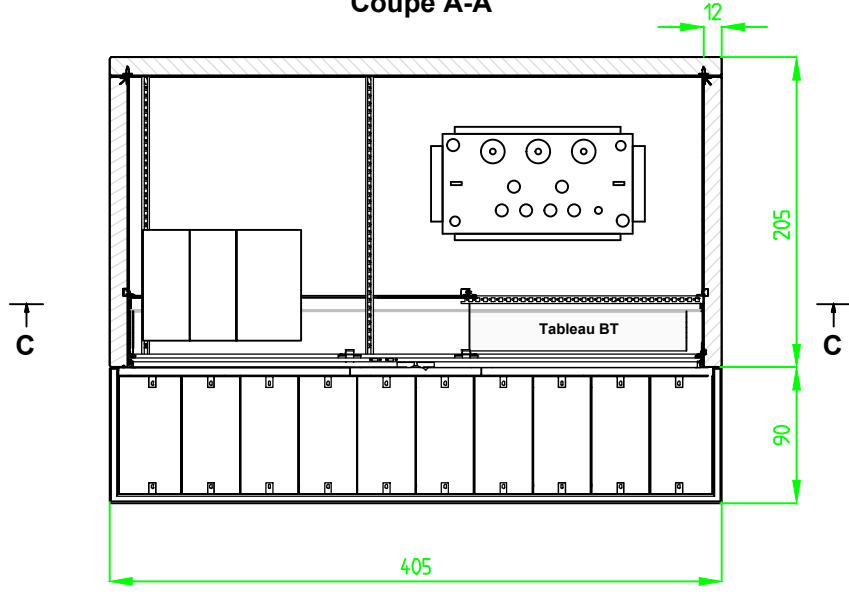

Rue de Lausanne 53
1110 MORGES 1
Tél. (021) 802 91 11

COMMUNE de GOUMOENS

EMS Les Châteaux

Equipement et maçonnerie - Bétontec Robusto H

Dessiné	24.09.2024	vdl
Modifié		
Modifié		
Echelle	1: 50	
MAN 007066		

Coupe A-A

Coupe B-B

Coupe C-C