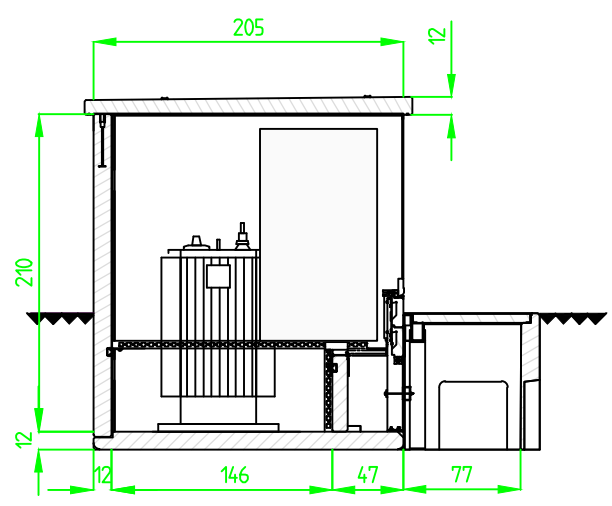

Rue de Lausanne 53
1110 MORGES 1
Tél. (021) 802 91 11

COMMUNE de GOUMOENS

EMS Les Châteaux

Equipement et maçonnerie - Bétontec Robusto H

Dessiné	24.09.2024	vdl
Modifié		
Modifié		
Echelle	1: 50	
MAN 007066